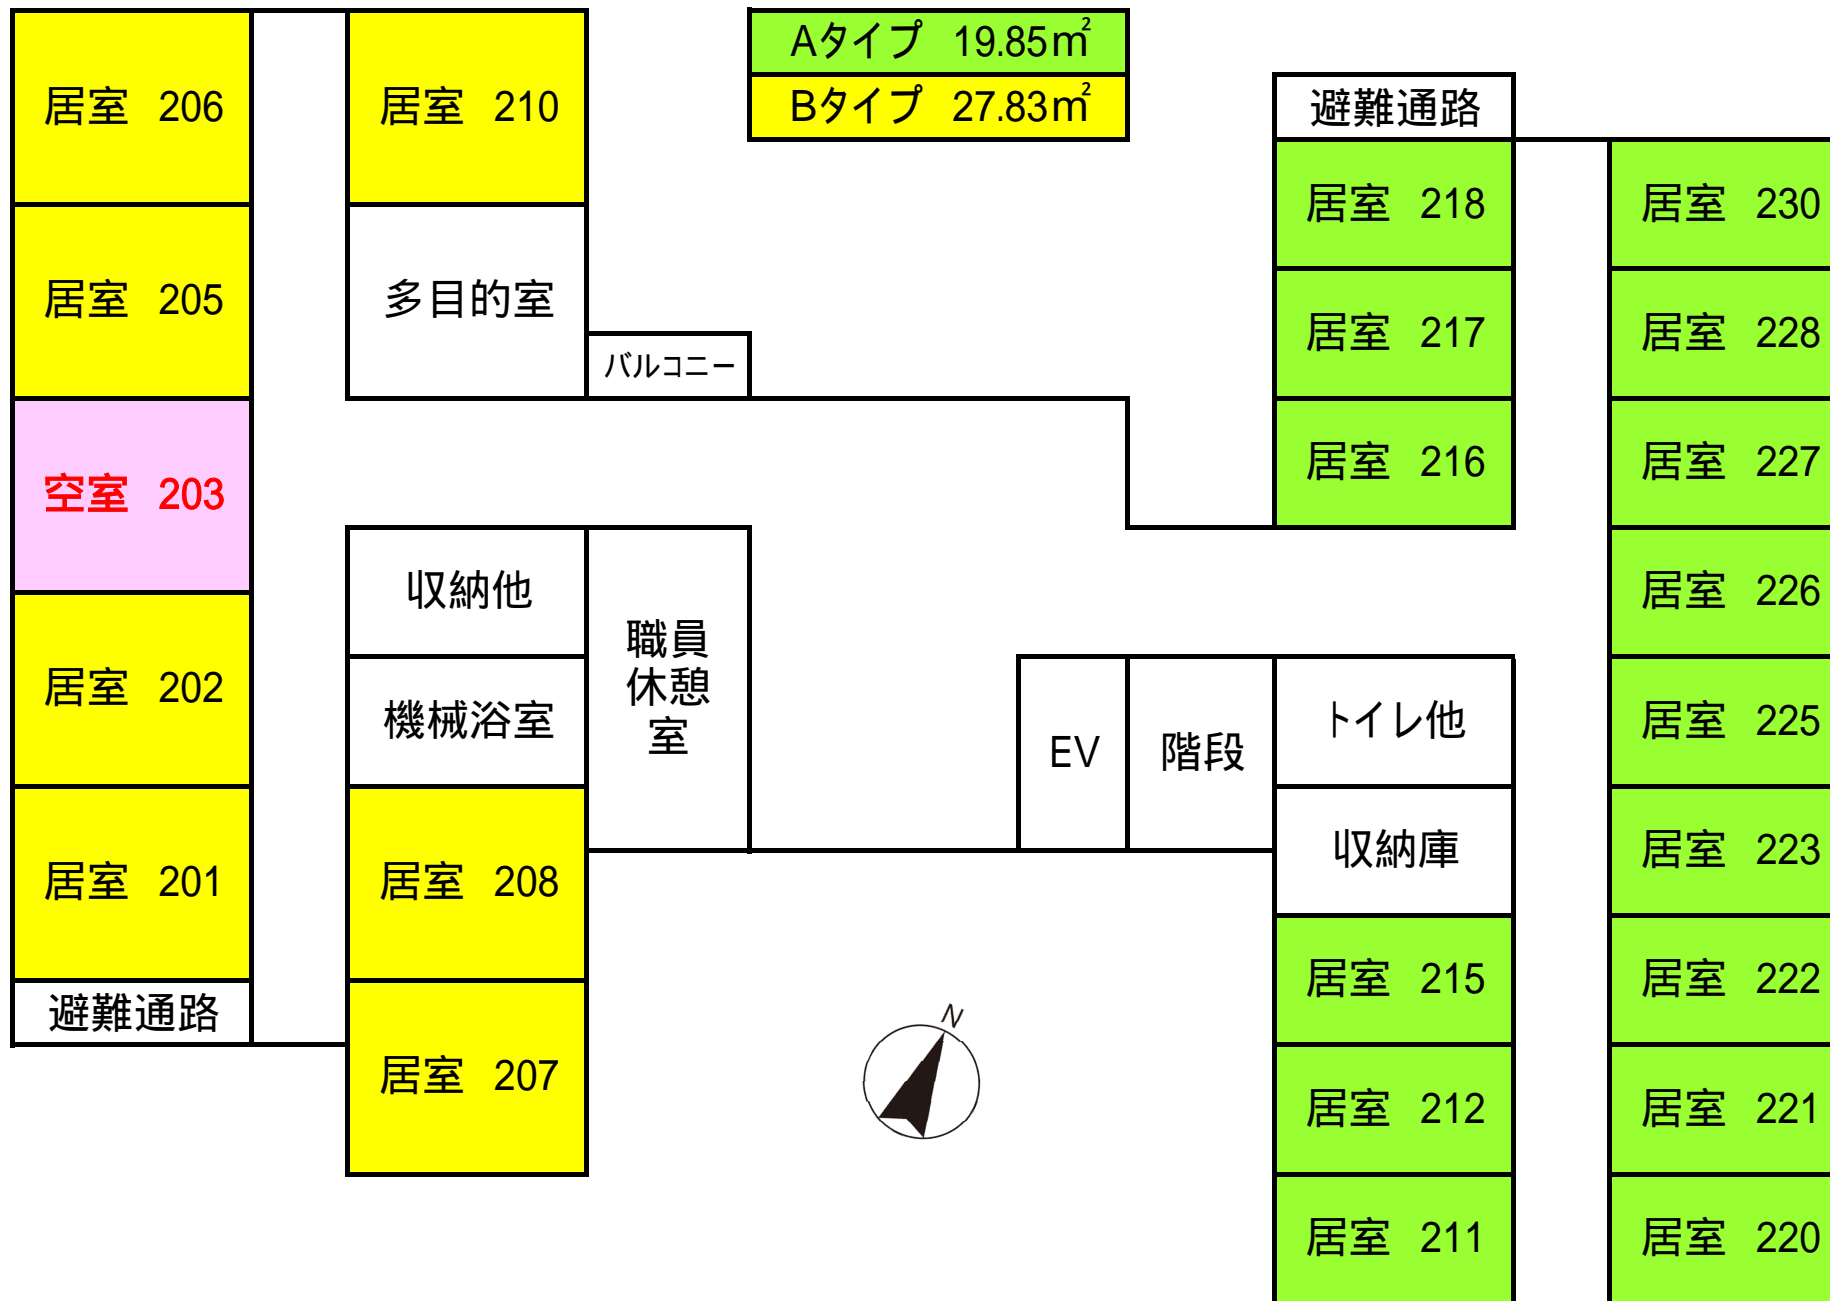

有料老人ホームチエ口だて平面図 2階

有料老人ホームチエ口だて平面図 3階