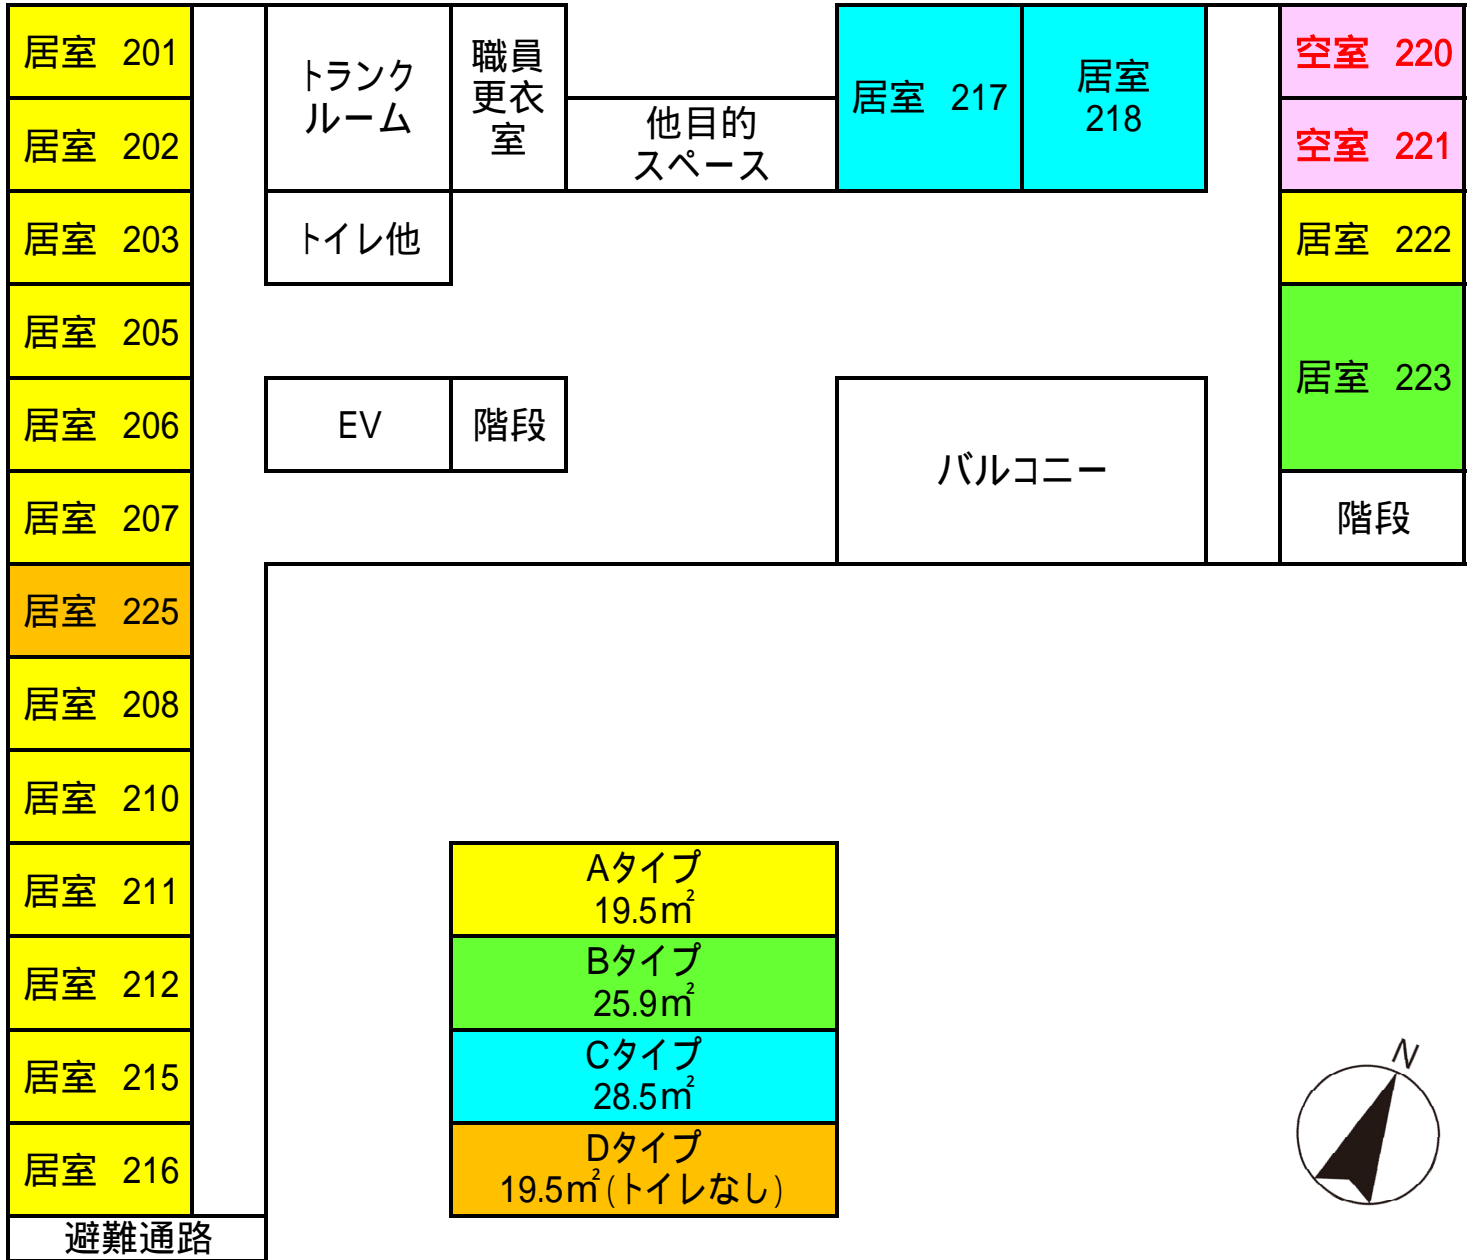

有料老人ホームチエロ平面図 2階

有料老人ホームチエロ平面図 3階

有料老人ホームチエロ平面図 4階