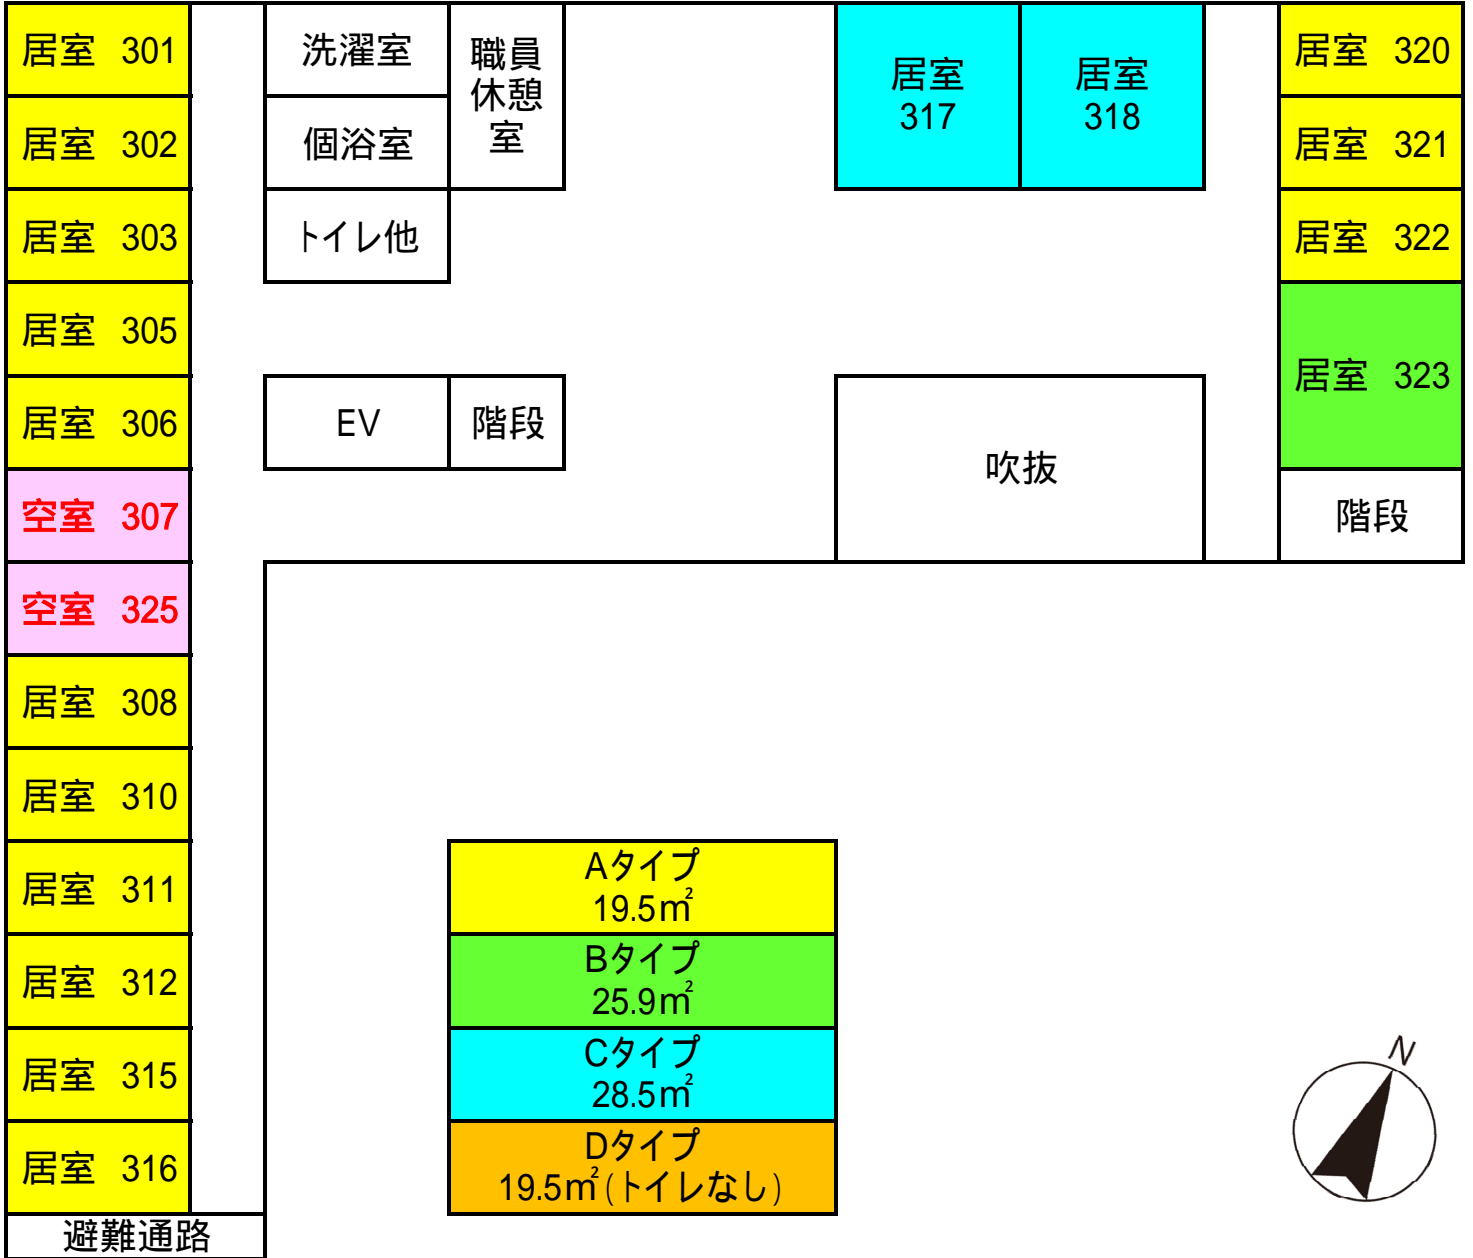

有料老人ホームチエロ平面図 2階

有料老人ホームチエロ平面図 3階

有料老人ホームチエロ平面図 4階