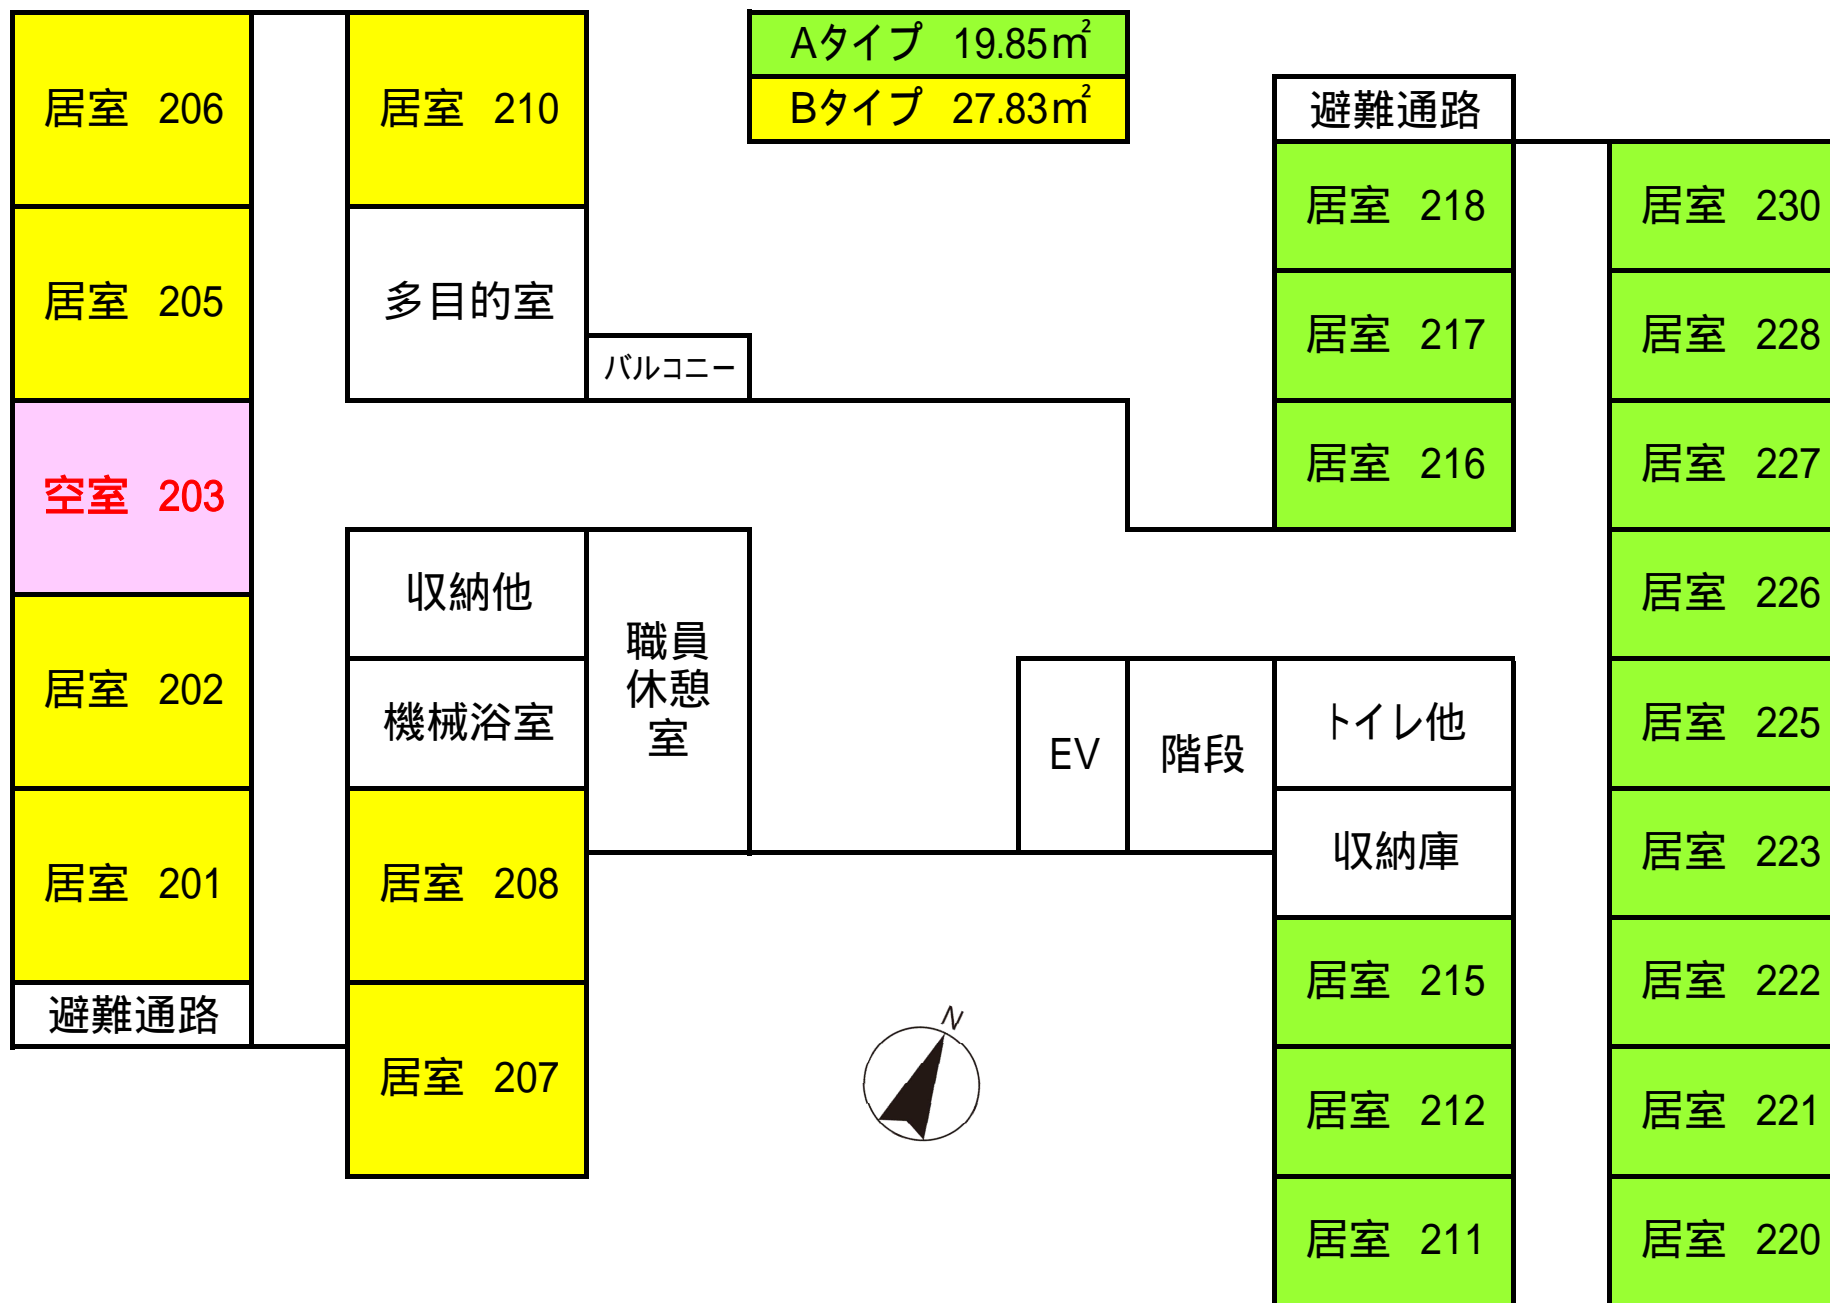

有料老人ホームチエ口だて平面図 2階

有料老人ホームチエ口だて平面図 3階