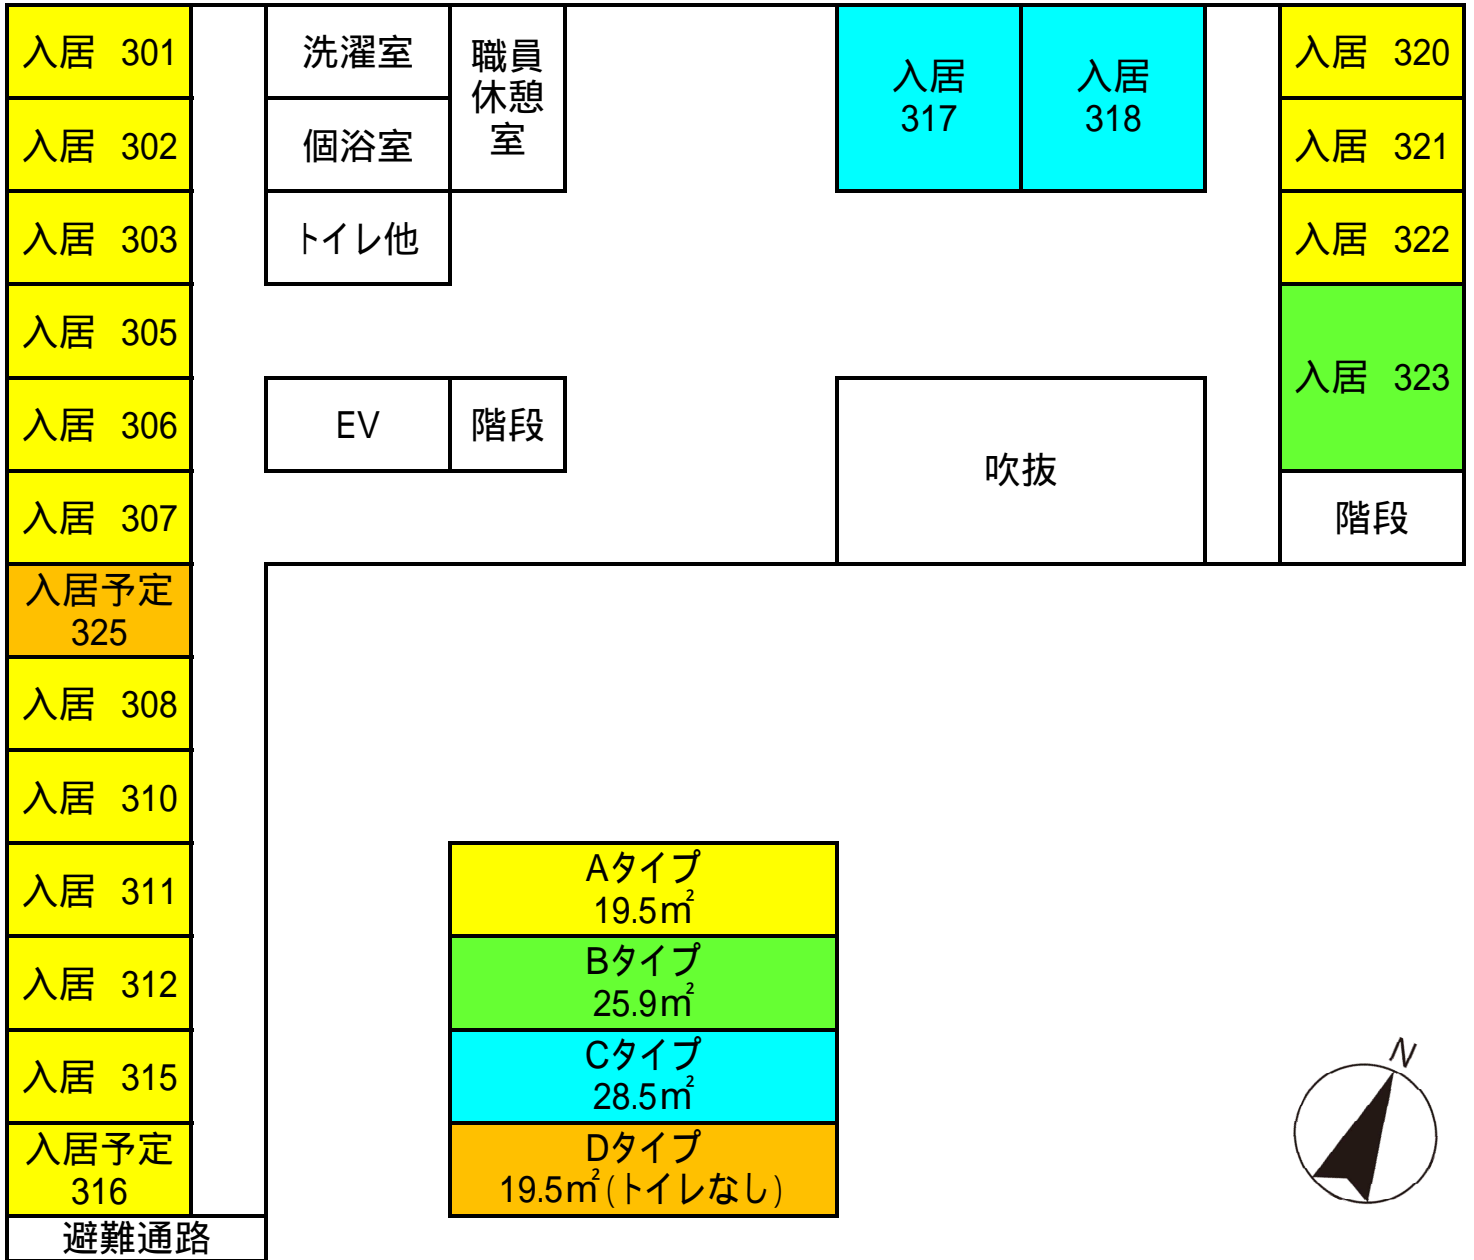

有料老人ホームチエロ平面図 2階

有料老人ホームチエロ平面図 3階

有料老人ホームチエロ平面図 4階