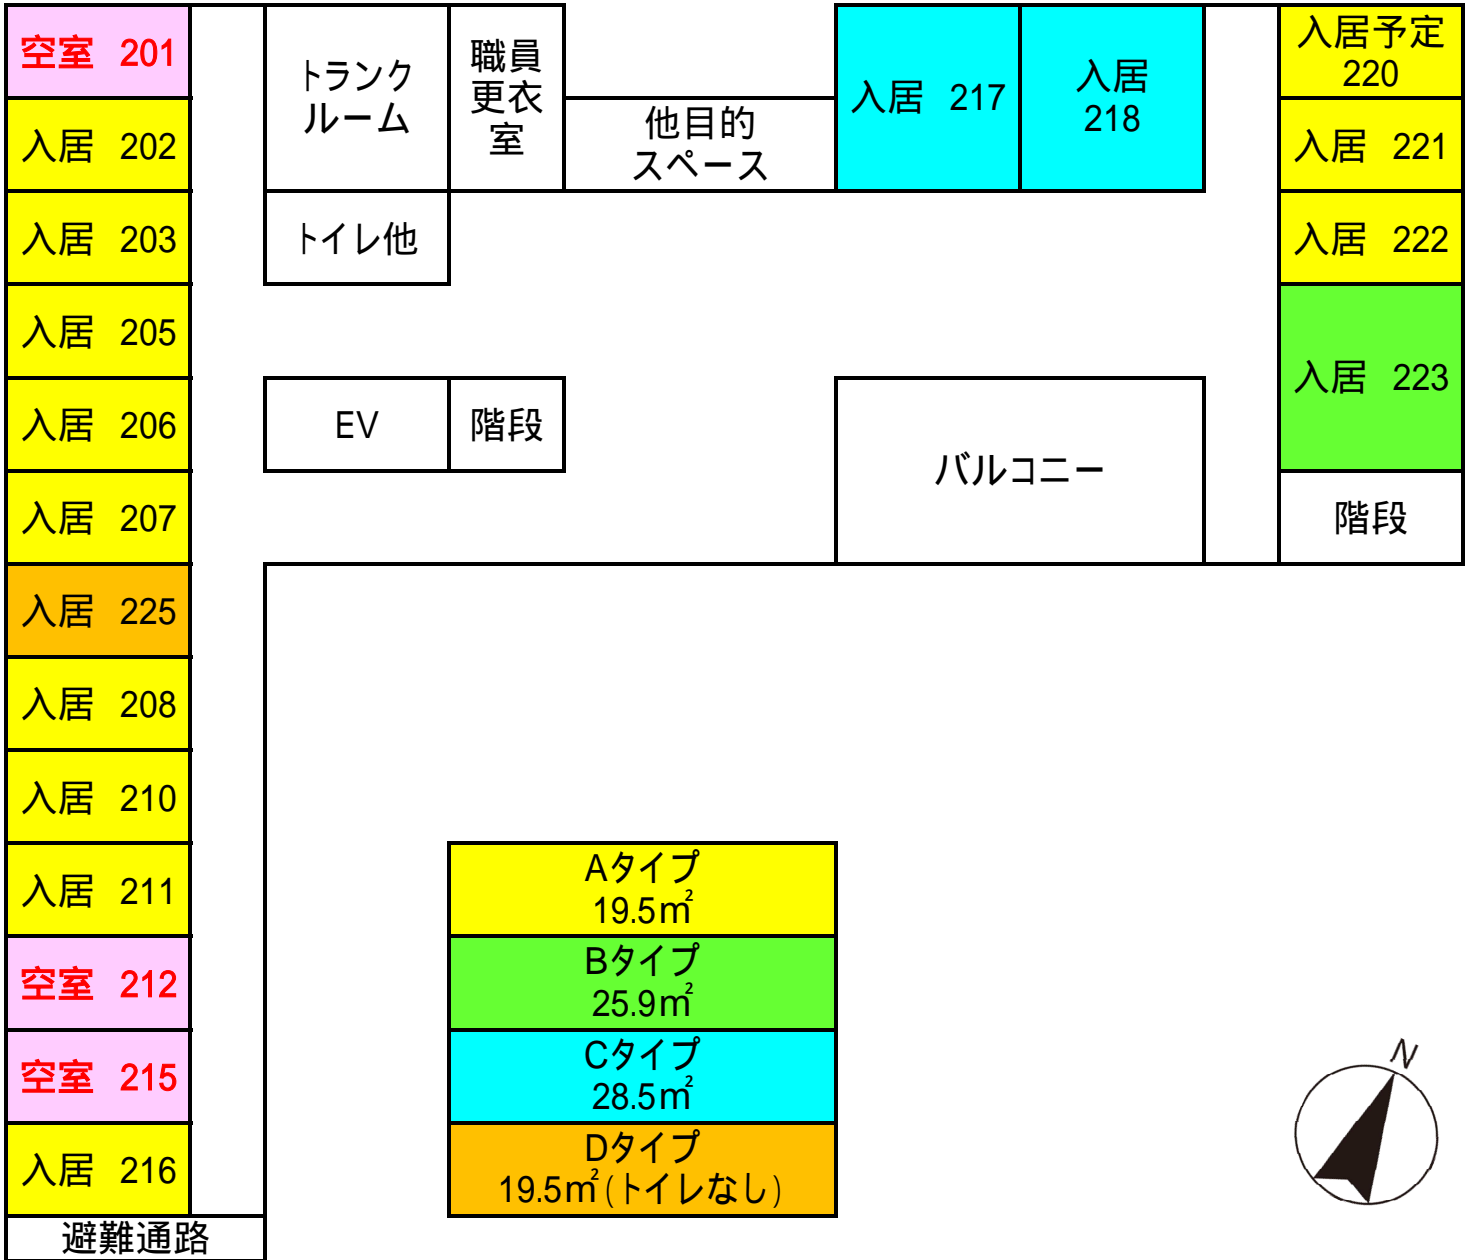

有料老人ホームチエロ平面図 2階

有料老人ホームチエロ平面図 3階

有料老人ホームチエロ平面図 4階