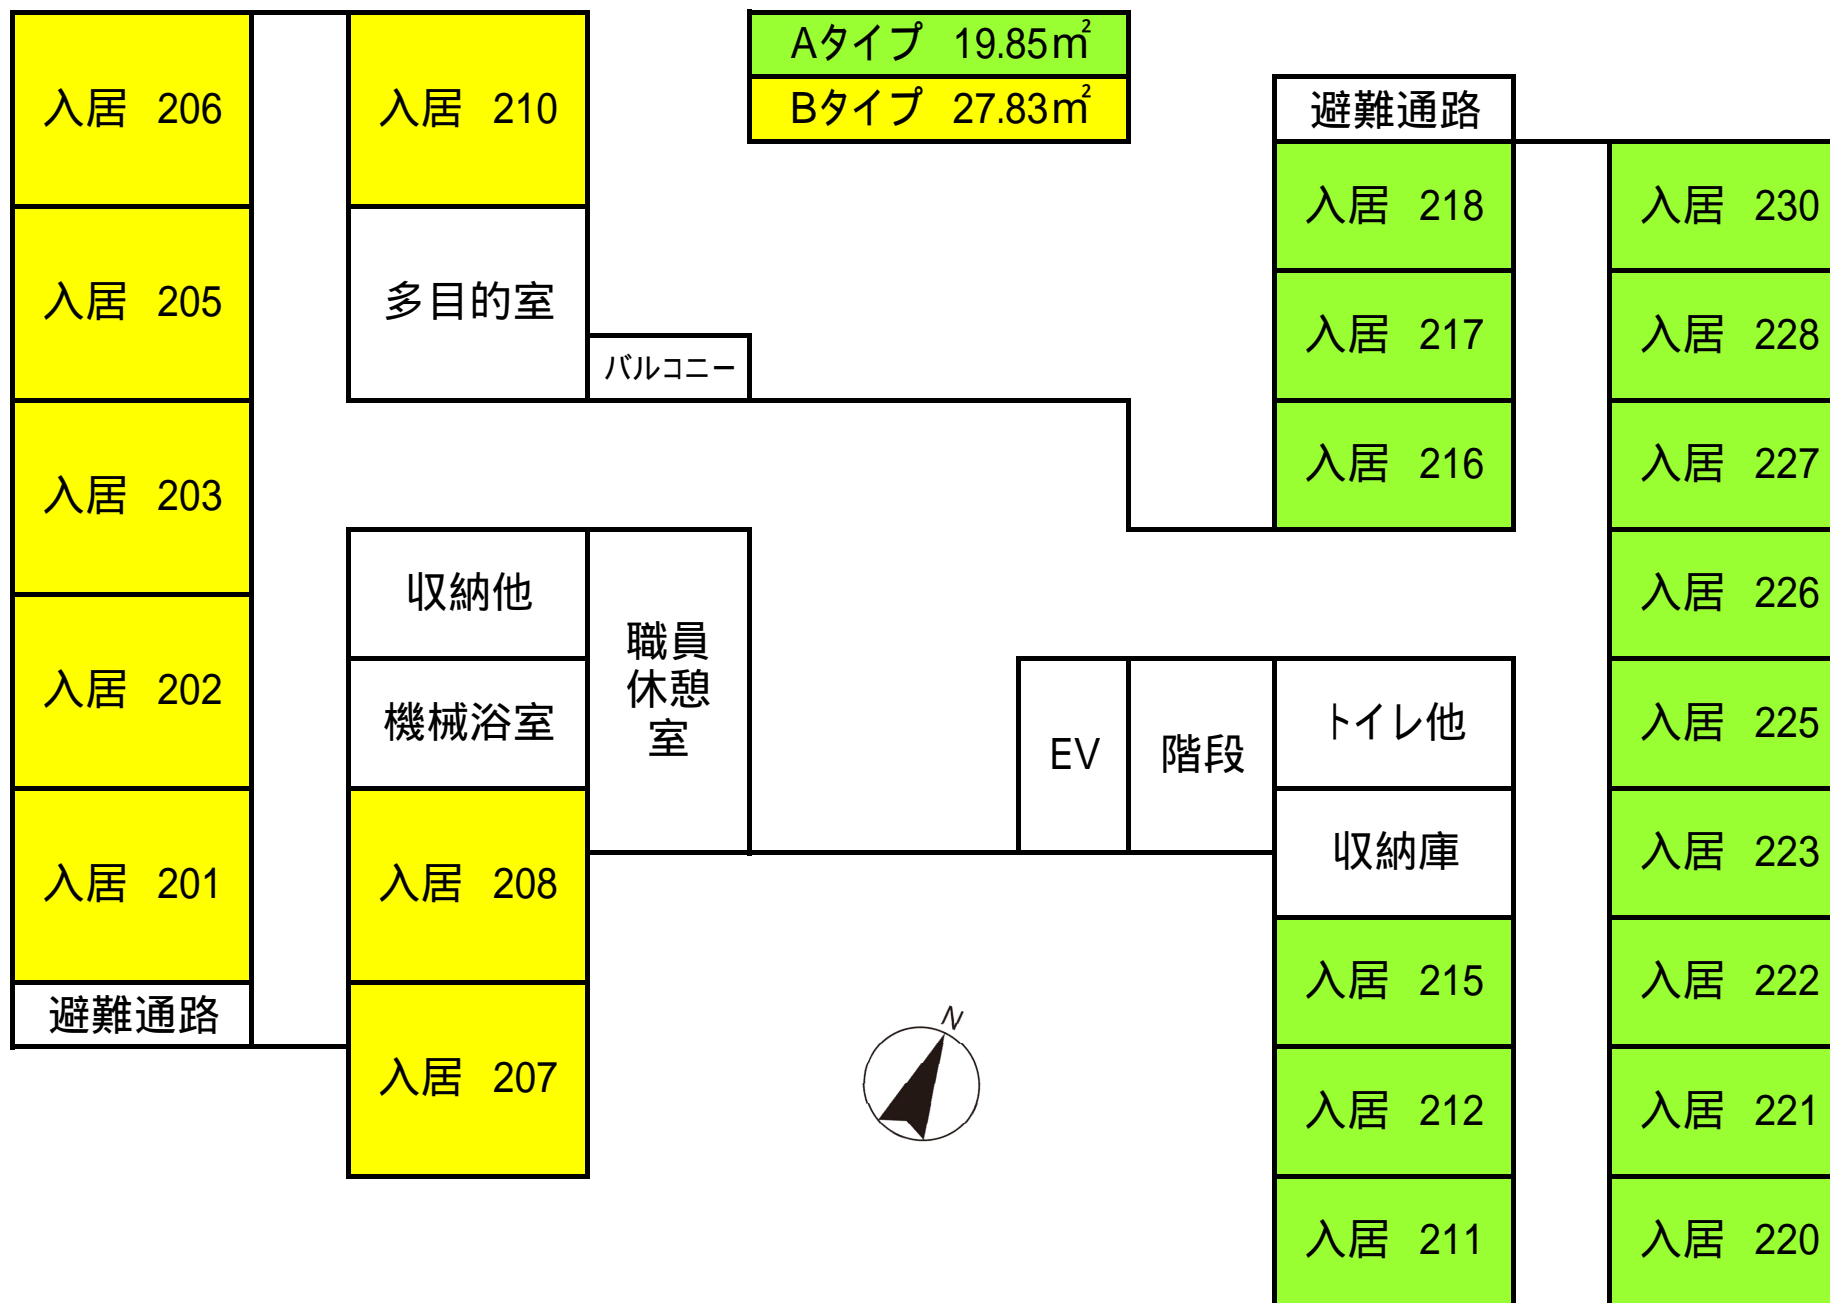

有料老人ホームチエ口だて平面図 2階

有料老人ホームチエ口だて平面図 3階